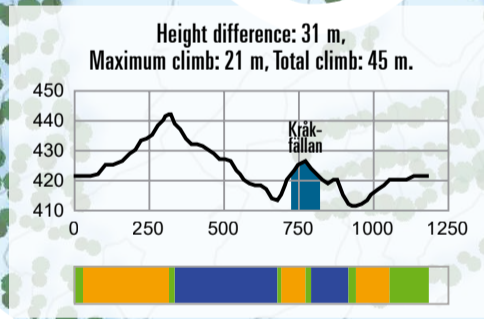

1.2 km

Sprint

Kråkfällan

See separate map